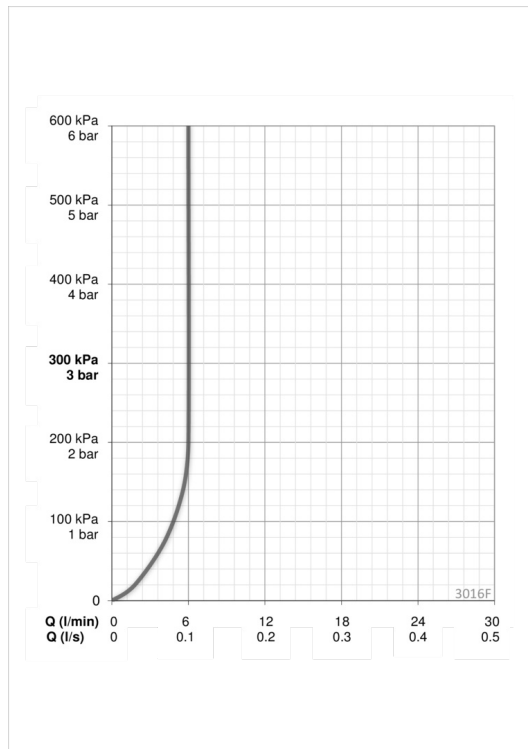

Kosketusvapaa pesuallashana, jossa lämmönsäätökahva. Hanassa on roskasihdit, yksisuuntaventtiilit sekä joustavat kytkentäputket. Asennuksen yhteydessä hanaan ei tarvitse tehdä säätöjä, sillä käytössä on edistyneellinen Autofocus-sensori. Bluetooth-yhteyden ansiosta hanaan asetuksia on helppo seurata ja muuttaa. Impulssiohjattu magneettiventtiili antaa paristolle pitkän toiminta-ajan. Virtaama 6 l/min. Paristokäyttöinen 6 V.

- Public & Semi-public
- Kosketusvapaa, Paristokäyttöinen, Bluetooth®
- Tasoasennus
- Kromi
- Lämmönsäätökahva
- Takaiskuventtiili(t), Roskasiivilä(t)
- Autofocus infrapuna-sensori, Magneettiventtiili, Alhaisen paristovarauksen ilmainen
- 3S-Installation -kiinnitysjärjestelmä

Tekniset tiedot

Virtaamatiedot

Virtaama 300 kPa (virtauksenrajoittimin)	0.1 l/s
Painehäviö virtaamalla (0.1 l/s)	200 kPa

Tekniset ominaisuudet

Lämmin vesi	max. +70°C
Käyttöpaine	100 - 1000 kPa
Liitäntäkoko	G3/8
Projektio	138 mm
Materiaali	brass

Ohjelmistoasetukset

Jälkivirtaama-aika	3 s (1-20 s)
Automaattinen huuhtelu	off (off/1-120 h)
Automaattinen huuhtelu-aika	30 s (1-1800 s)
Max. virtaama-aika	2 min (1 - 1800 s)

Elektroniiikan tiedot

Paristo	Lithium 2CR5 6 V
Bluetooth versio	4.x

Määräykset

EMC Direktiivi	CE 2014/30/EU
EN standardi	EN 15091
Ääniluokka	I (ISO 3822) Oras lab.
Suojausluokka	IP 55