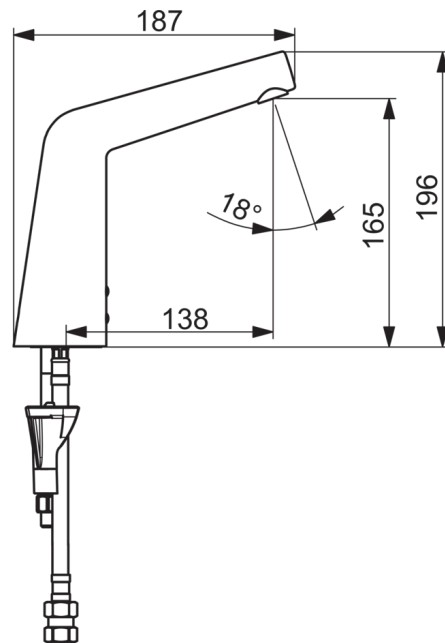

Varaosat

SP3016F

Nimi	Koodi	LVI (Suomi)
01 Lämmönsäätökahva	1002424V	6420647
02 Kalvon tukirengas	199205V	6422170
03 Magneettiventtiili	199206V	6422171
04 Sensori, 6/9/12 V Bluetooth	1001424V	6420643
05 Poresuutin ja avain, M18.5x1	601901V	6510232
06 Yksisuuntaventtiili roskasihdillä	198473/2	6422070
07 Roskasiivilät	199257/2	6420722
08 Tiiviste, 8x14.3x2	600705/10	6420199
09 Lämmönsäädin	199201V	6421116
10 Kiinnitysruuvi, M8x1, L=130	1000780V	6420637
11 Kiinnityssarja	602610V	6420634
12 Pohjatiiviste	1002371V	6420646
13 Joustava kytkentäputki, L=400, G3/8-M10x1	1002311/2	6510241
14 Paristokotelo	199438V	6422190
15 Litiumparisto, 2CR5 6 V	198330	6422030