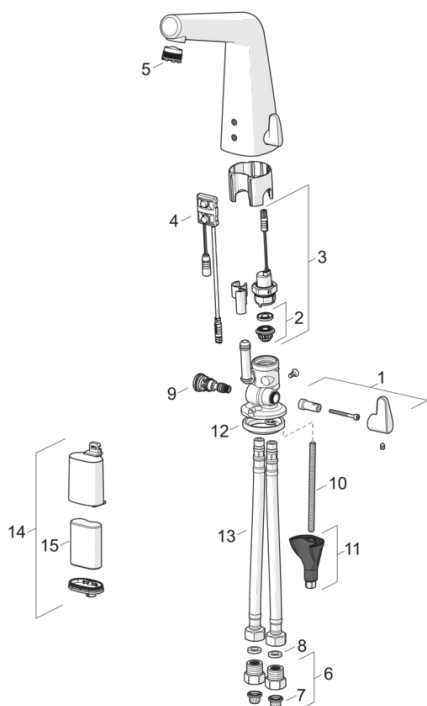

Varaosat

SP3016F

Nimi	Koodi	LVI (Suomi)
01 Lämmönsäätökahva	1002424V	6420647
02 Kalvon tukirengas	199205V	6422170
03 Magneettiventtiili	199206V	6422171
04 Sensori, 6/9/12 V Bluetooth	1001424V	6420643
05 Poresuutin ja avain, M18.5x1	601901V	6510232
06 Yksisuuntaventtiili roskasihdillä	198473/2	6422070
07 Roskasiivilät	199257/2	6420722
08 Tiiviste, 8x14.3x2	600705/10	6420199
09 Lämmönsäädin	199201V	6421116
10 Kiinnitysruuvi, M8x1, L=130	1000780V	6420637
11 Kiinnityssarja	602610V	6420634
12 Pohjatiiviste	1002371V	6420646
13 Joustava kytkentäputki, L=400, G3/8-M10x1	1002311/2	6510241
14 Paristokotelo	199438V	6422190
15 Litiumparisto, 2CR5 6 V	198330	6422030