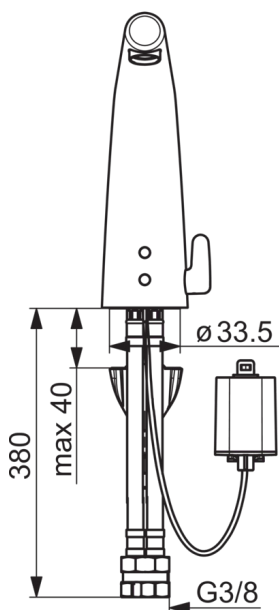

Varaosat

SP3016F

Nimi	Koodi	LVI (Suomi)
01 Lämmönsäätökahva	1002424V	6420647
02 Kalvon tukirengas	199205V	6422170
03 Magneettiventtiili	199206V	6422171
04 Sensori, 6/9/12 V Bluetooth	1001424V	6420643
05 Poresuutin ja avain, M18.5x1	601901V	6510232
06 Yksisuuntaventtiili roskasihdillä	198473/2	6422070
07 Roskasiivilät	199257/2	6420722
08 Tiiviste, 8x14.3x2	600705/10	6420199
09 Lämmönsäädin	199201V	6421116
10 Kiinnitysruuvi, M8x1, L=130	1000780V	6420637
11 Kiinnityssarja	602610V	6420634
12 Pohjatiiviste	1002371V	6420646
13 Joustava kytkentäputki, L=400, G3/8-M10x1	1002311/2	6510241
14 Paristokotelo	199438V	6422190
15 Litiumparisto, 2CR5 6 V	198330	6422030